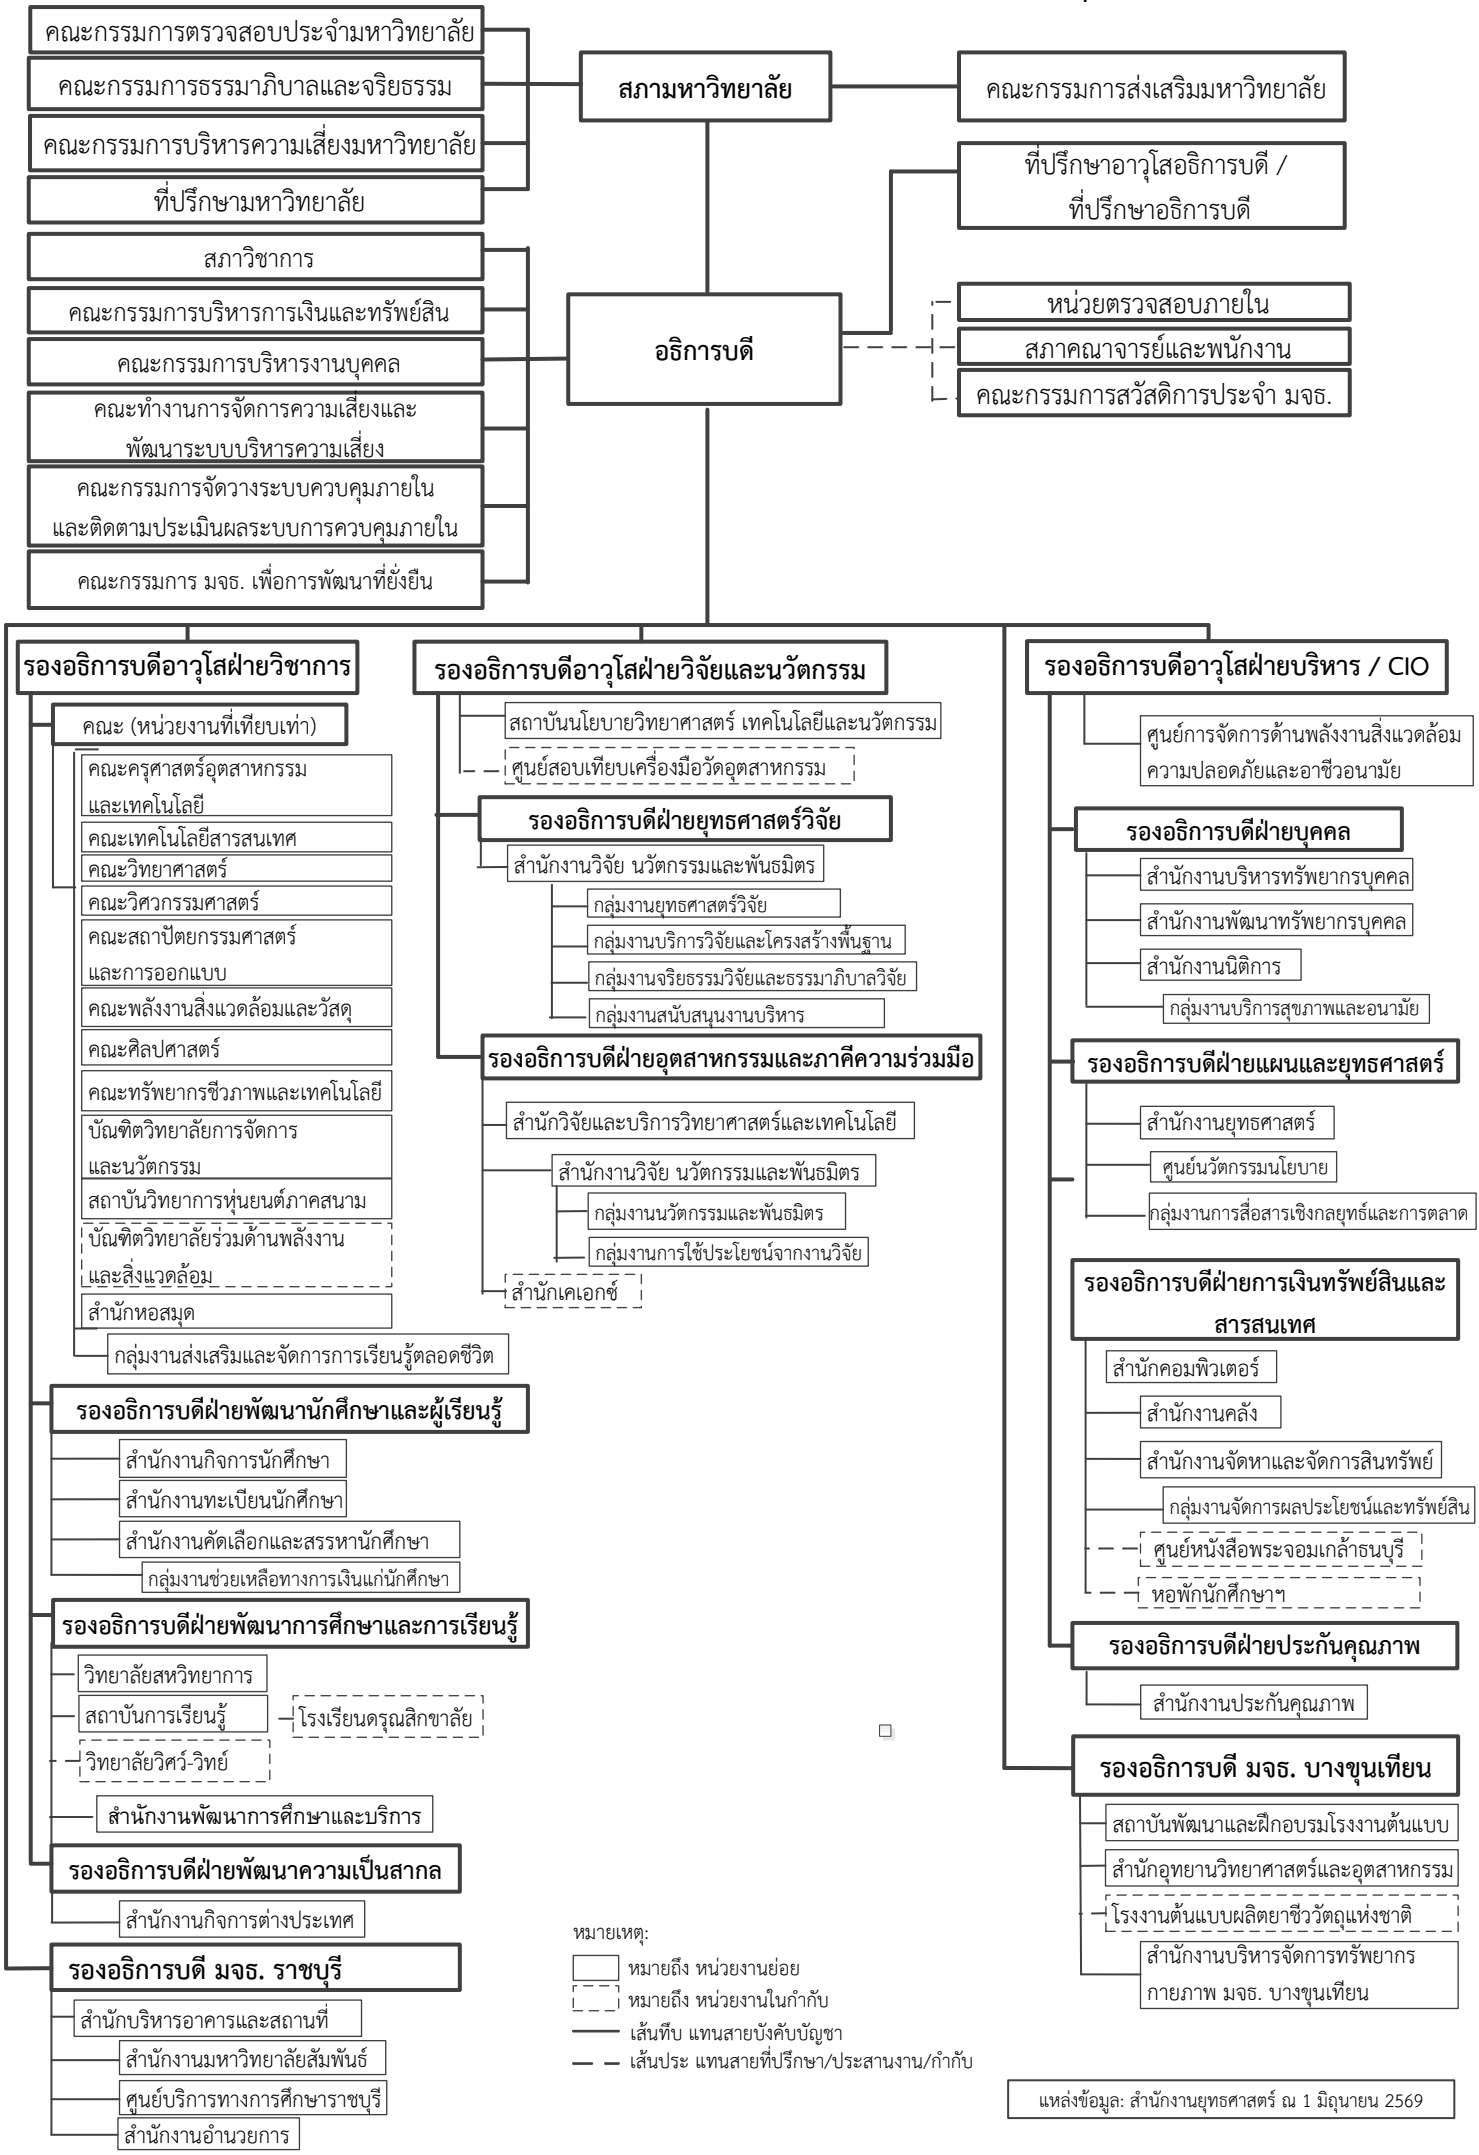

โครงสร้างการบริหารงาน มหาวิทยาลัยเทคโนโลยีพระจอมเกล้าธนบุรี

หมายเหตุ:
 □ หมายถึง หน่วยงานย่อย
 □□□ หมายถึง หน่วยงานในกำกับ
 ——— เส้นทึบ แทนสายบังคับบัญชา
 - - - - - เส้นประ แทนสายที่ปรึกษา/ประสานงาน/กำกับ